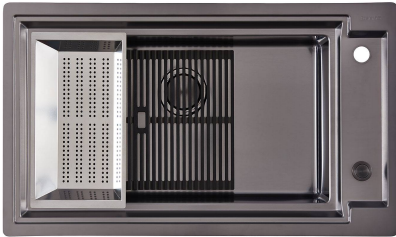

GALERIE

FOURNI