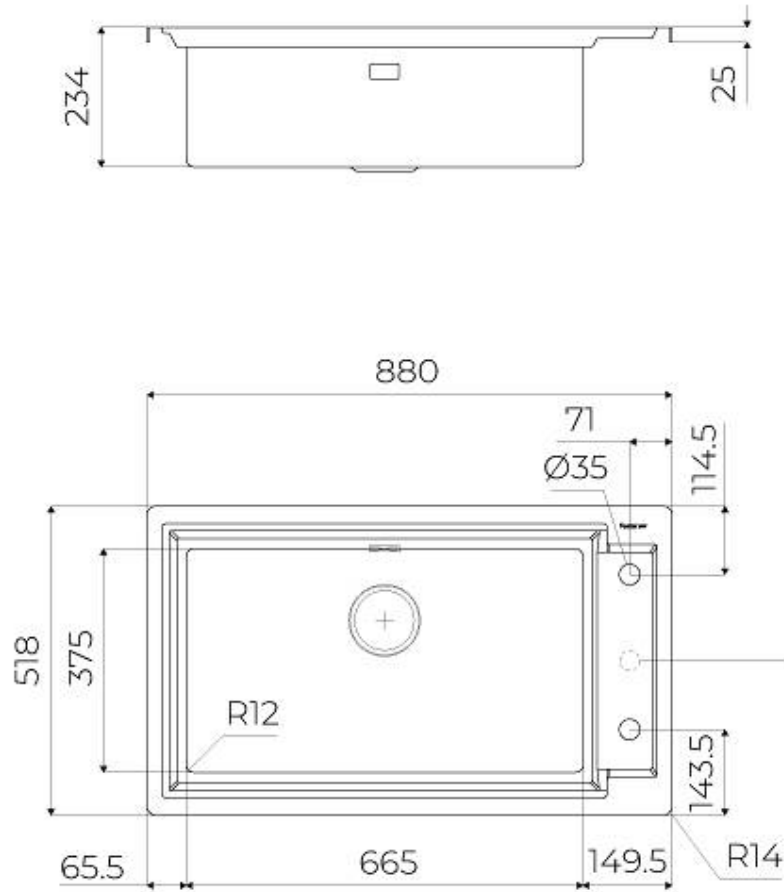

### DÉTAILS

Bord d'installation

Rim h25 mm

Coloration

Gun Metal

Matériau	Acier inoxydable AISI 304
Textures	Satiné
Base	90 cm
Dimensions	880 x 518 mm
Équipement standard	Crochets de fixation, joint, vidange, trop-plein et siphon, Emballage en boîte
Trous mitigeur	2 trous en standard - 3ème trou sur demande
Trou d'encastrement	Voir fiche technique (pour tous les modèles à fleur ou à fleur installés par-dessus, et sous-plan)
Égouttoir	Non
Numéro cuves	1 cuve
Vidange	Vidange de 3,5

## DESSINS TECHNIQUES